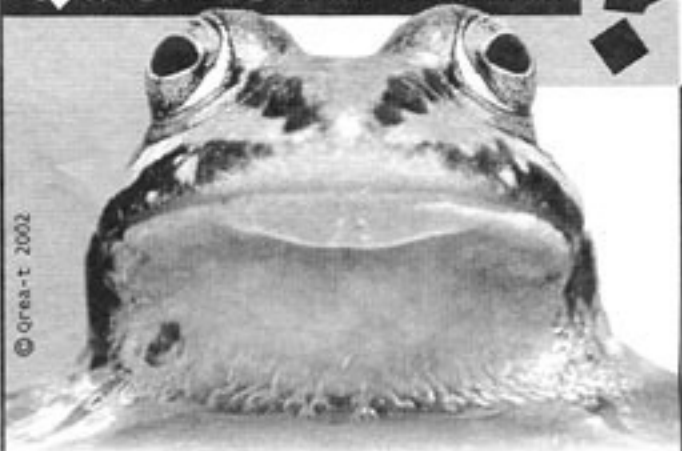

Qué ve la rana?

© Qrea-t 2002

El ojo de la rana le permite ver una mosca en **movimiento**, pero no en reposo. El ojo humano capta antes una rana en **movimiento** que en reposo.

tel: 983 377 718
expositores dinámicos